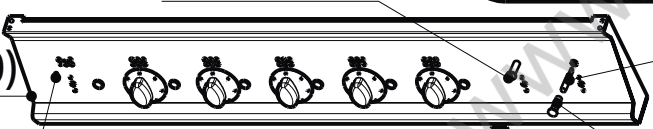

01107 (2.6kW) ø220
01670 (2kW) ø220
01108 (1.5kW) ø148

01110 (2.6kW)
220×220

01051 - (mod.700)
01052 - (mod.1050)

01069

01068
00498

01114 - Blu
01344 - grey
01062 - Blu
00291 01345 - Grey

01109 - Blu
01330 - Grey
01112 - (mod.1050)
01113 - (mod.700)
01073

01059 - Blu
01339 - Grey

01136
01067

01061

00052
00319
01610
01611 - Blu
01612 - Grey

111 - (1350W)

01064 00602

01116 - (mod.700)
01115 - (mod.1050)

01055